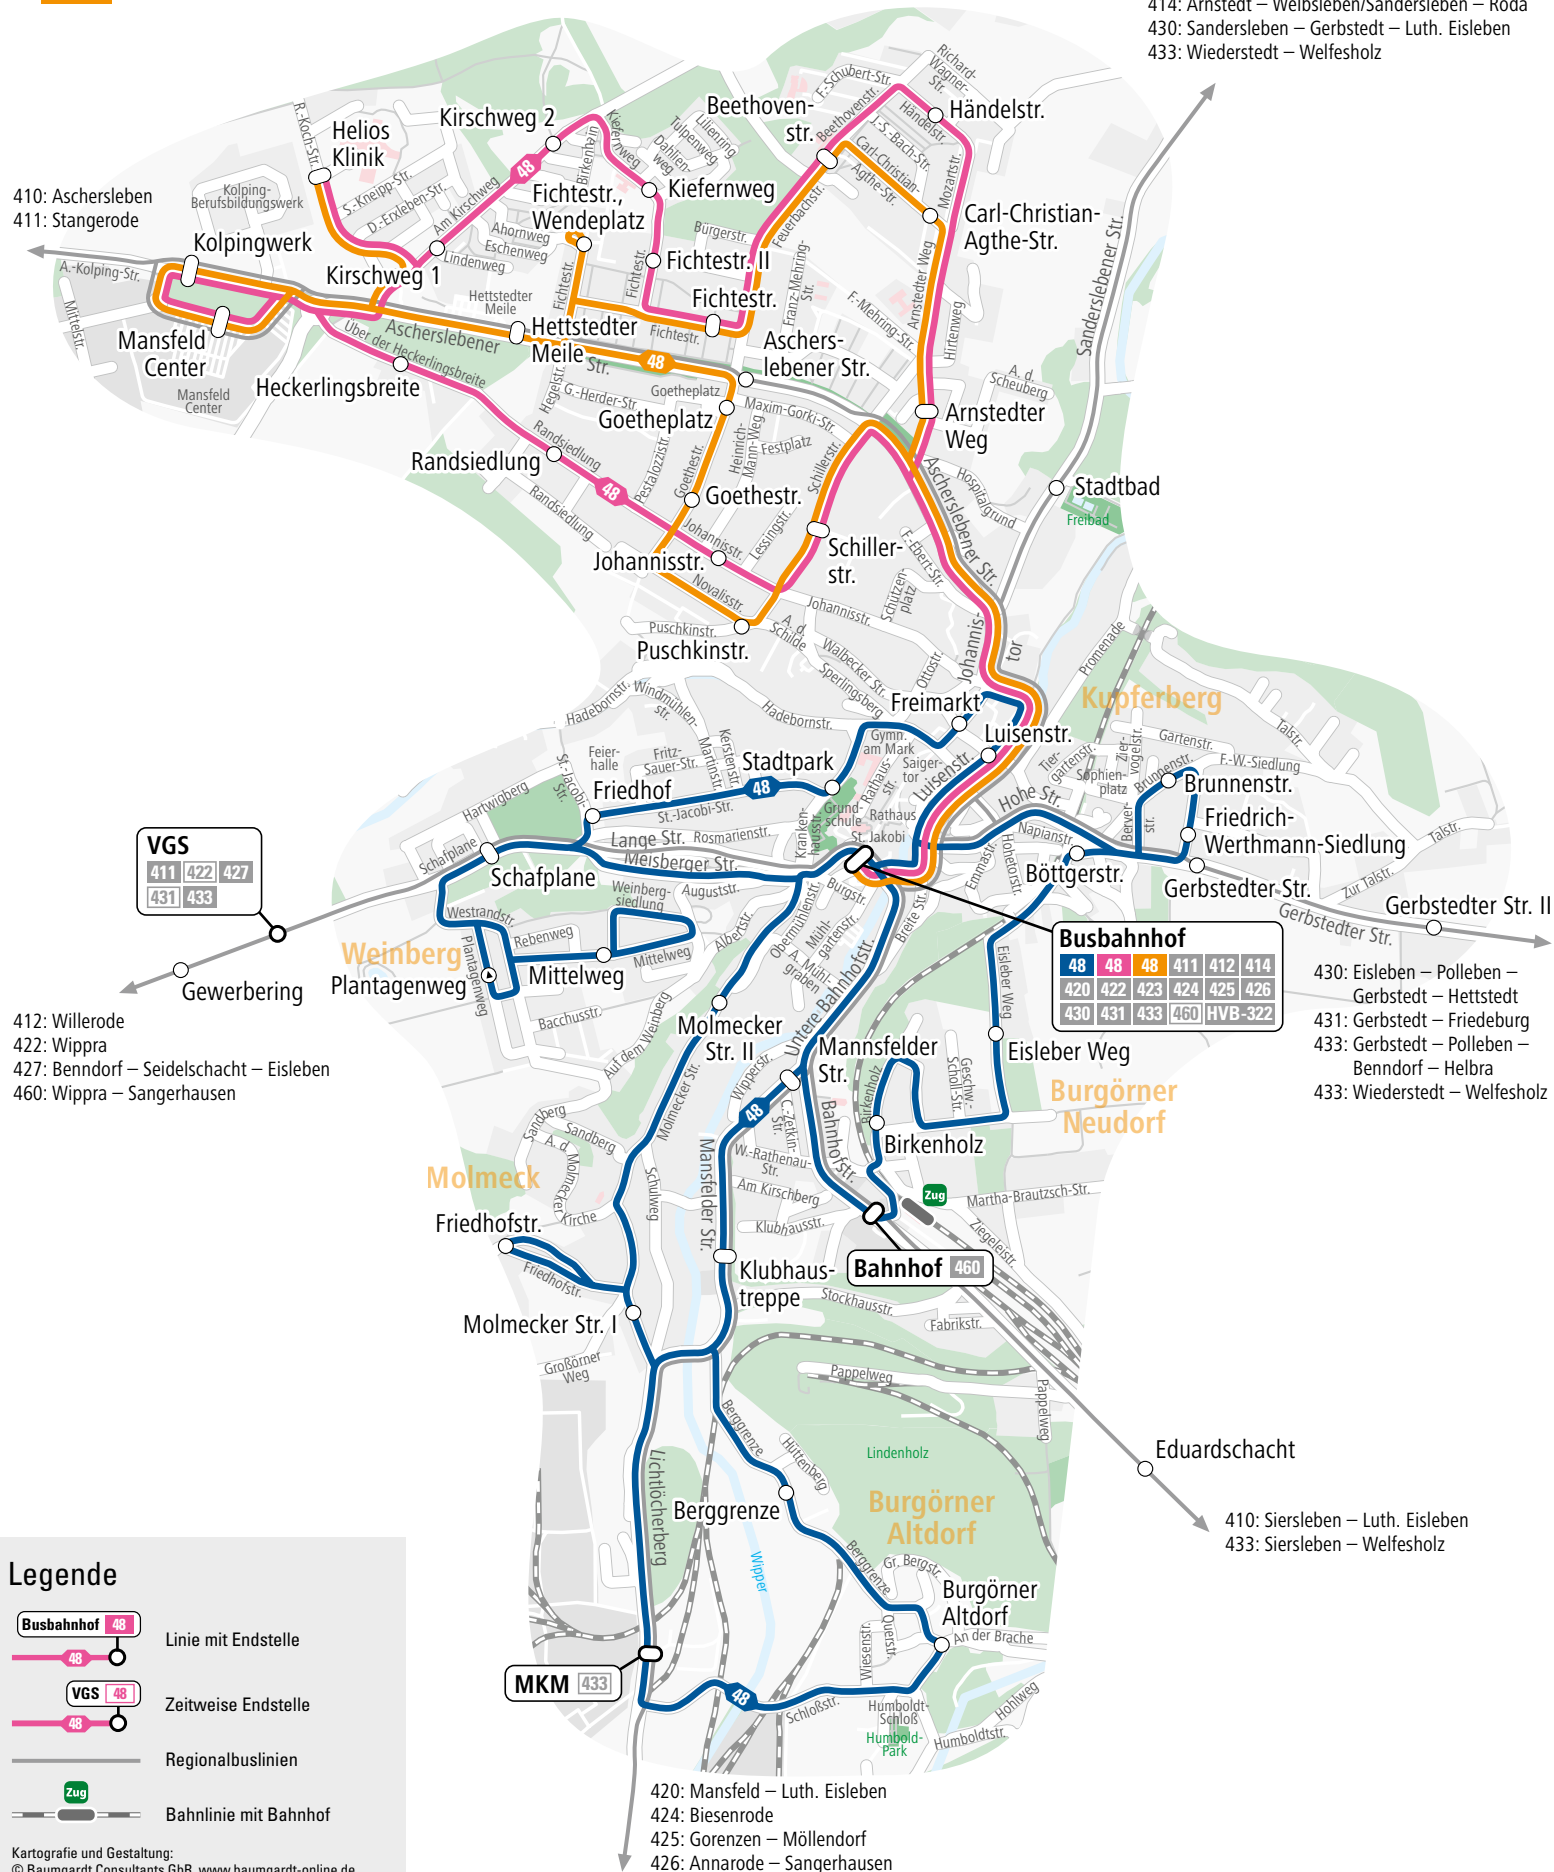

- 48** Busbf. – F.-Werthmann-Siedlung-Eisleber Weg/Friedhof – Weinbergsiedlung – Busbf. MKM – Altdorf/Molmecker Str.
- 48** Busbf. – Schillerstr. – Mansfeld Center – Kirschweg – Busbf.
- 48** Busbf. – Arnstedter Weg – Mansfeld Center – Puschkinstr. – Busbf.

- 414: Arnstedt – Welbsleben/Sandersleben – Roda
- 430: Sandersleben – Gerbstedt – Luth. Eisleben
- 433: Wiederstedt – Welfesholz

Legende

- Linie mit Endstelle
- Zeitweise Endstelle
- Regionalbuslinien
- Bahnlinie mit Bahnhof