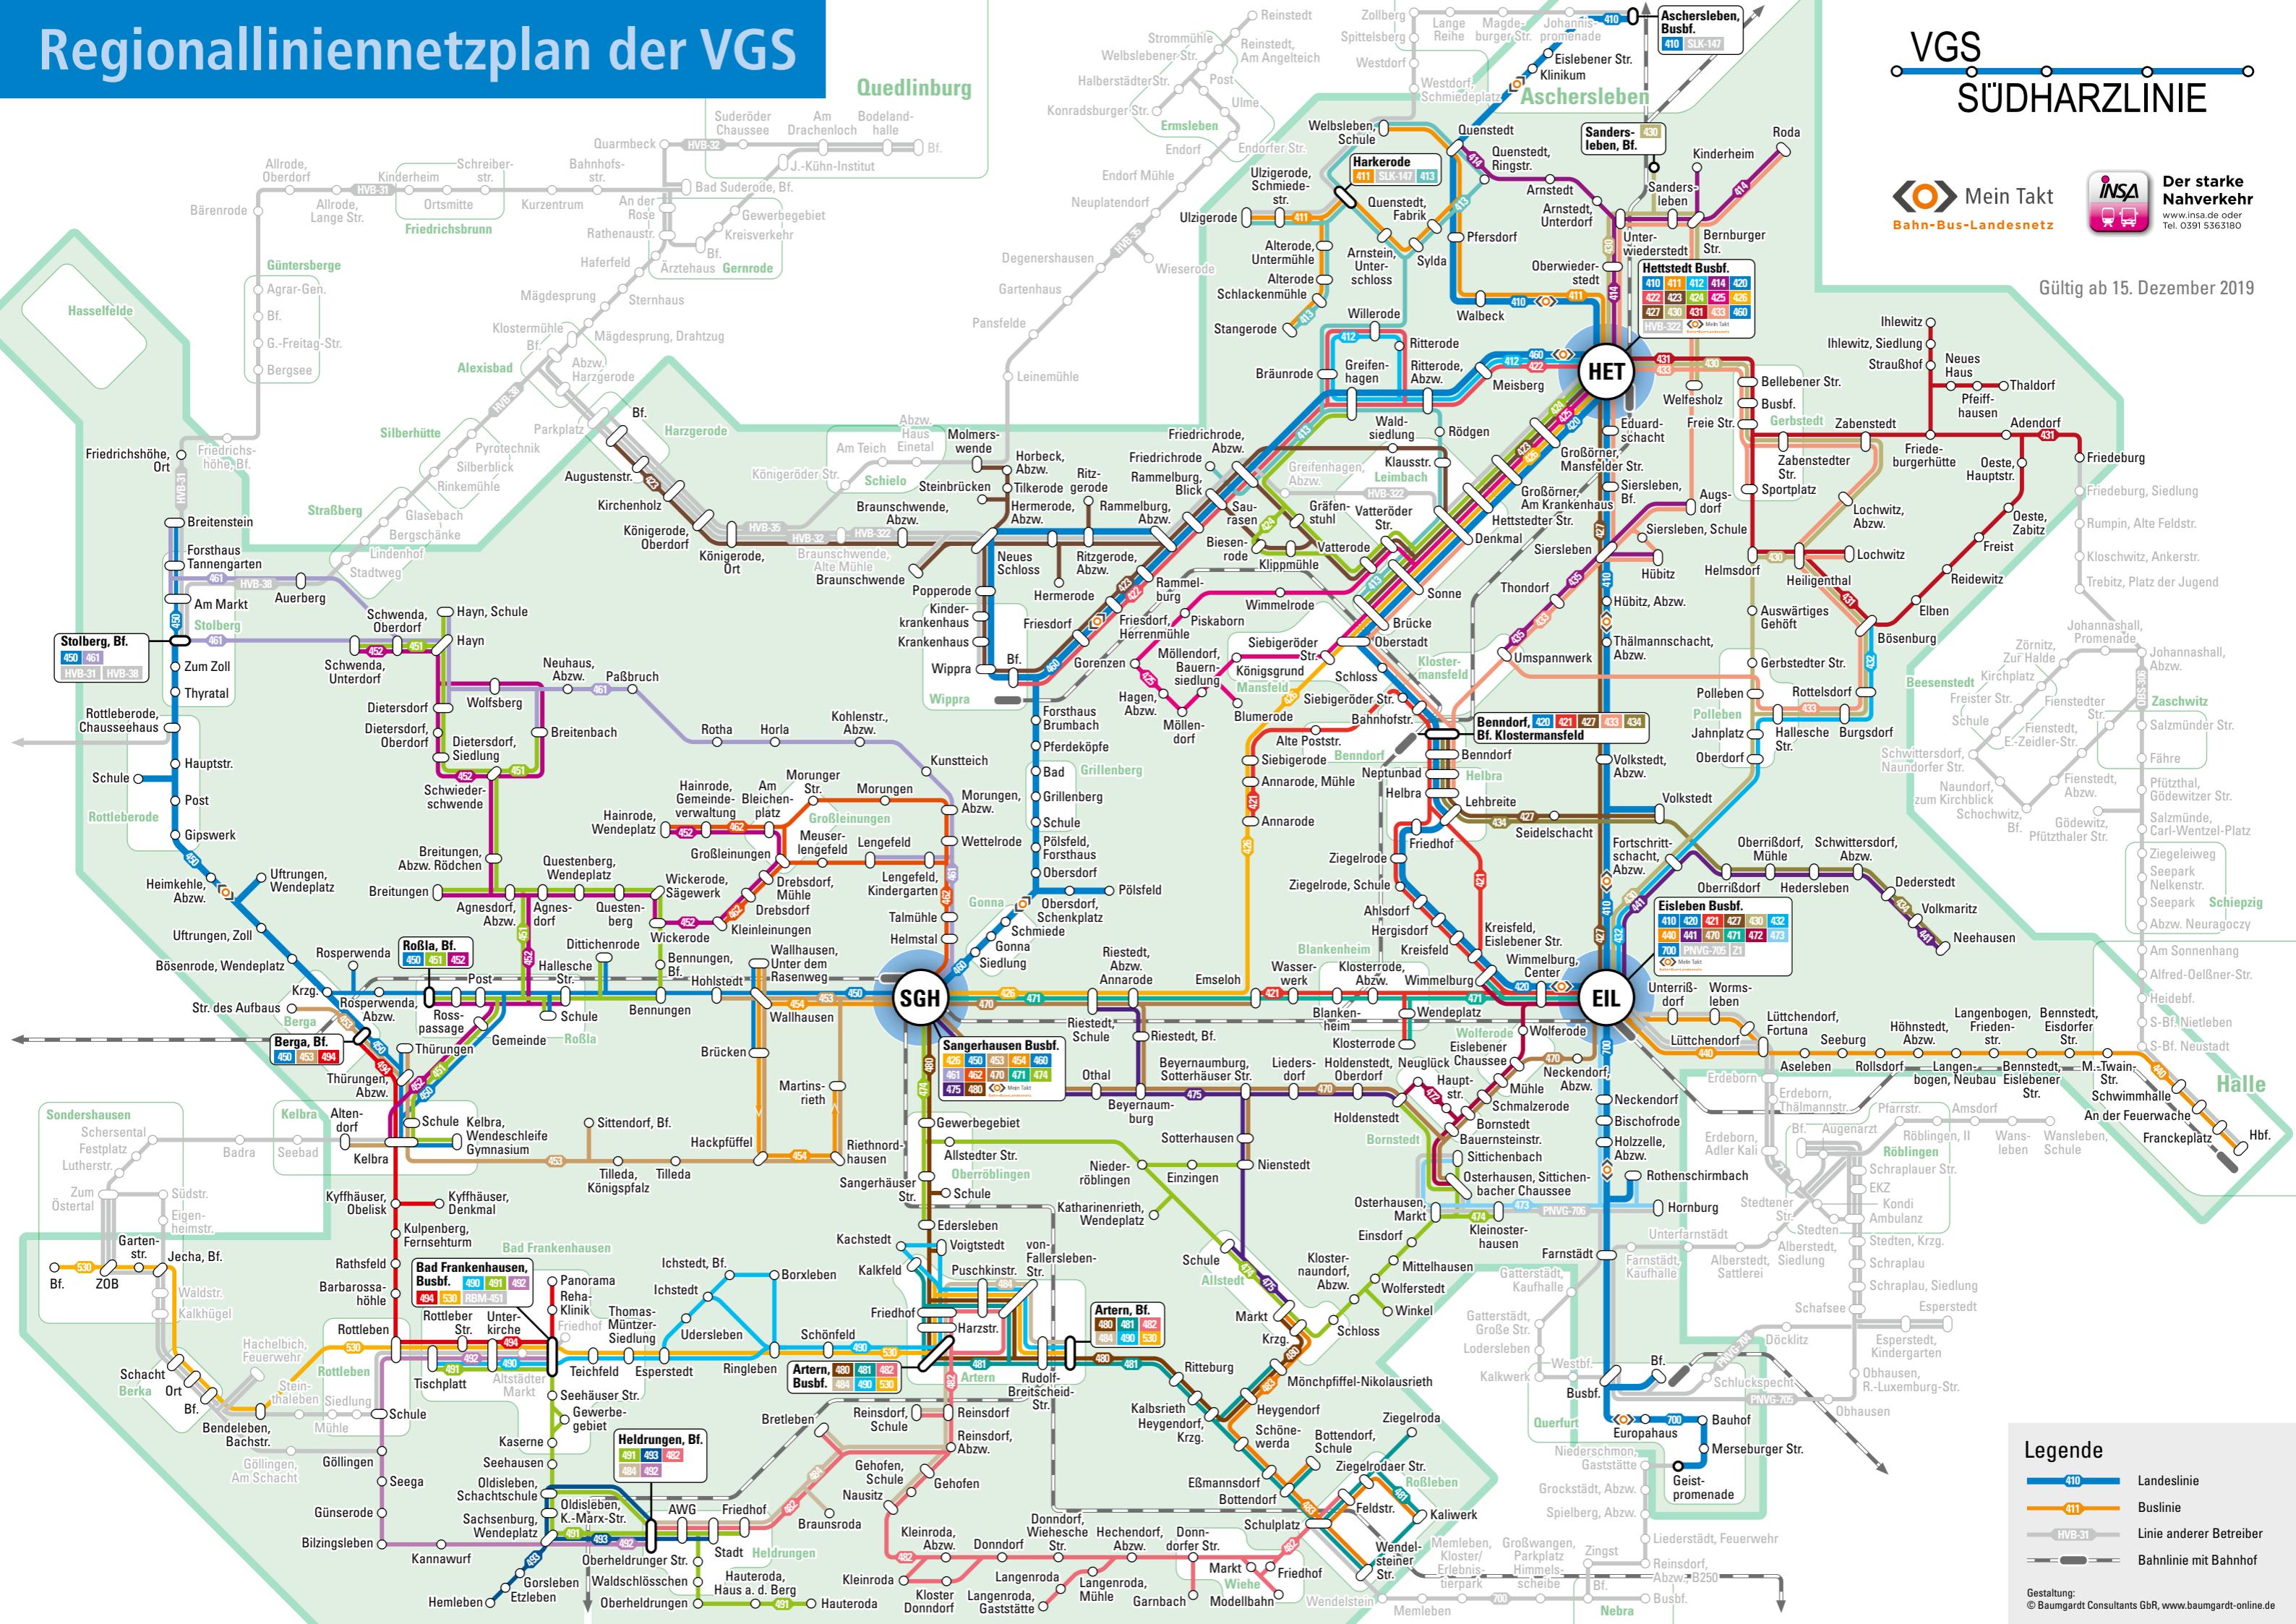

Regionalliniennetzplan der VGS

VGS SÜDHARZLINIE

Gültig ab 15. Dezember 2019

Legende

- 410 Landeslinie
- 411 Buslinie
- HVB-31 Linie anderer Betreiber
- Bahnlinie mit Bahnhof